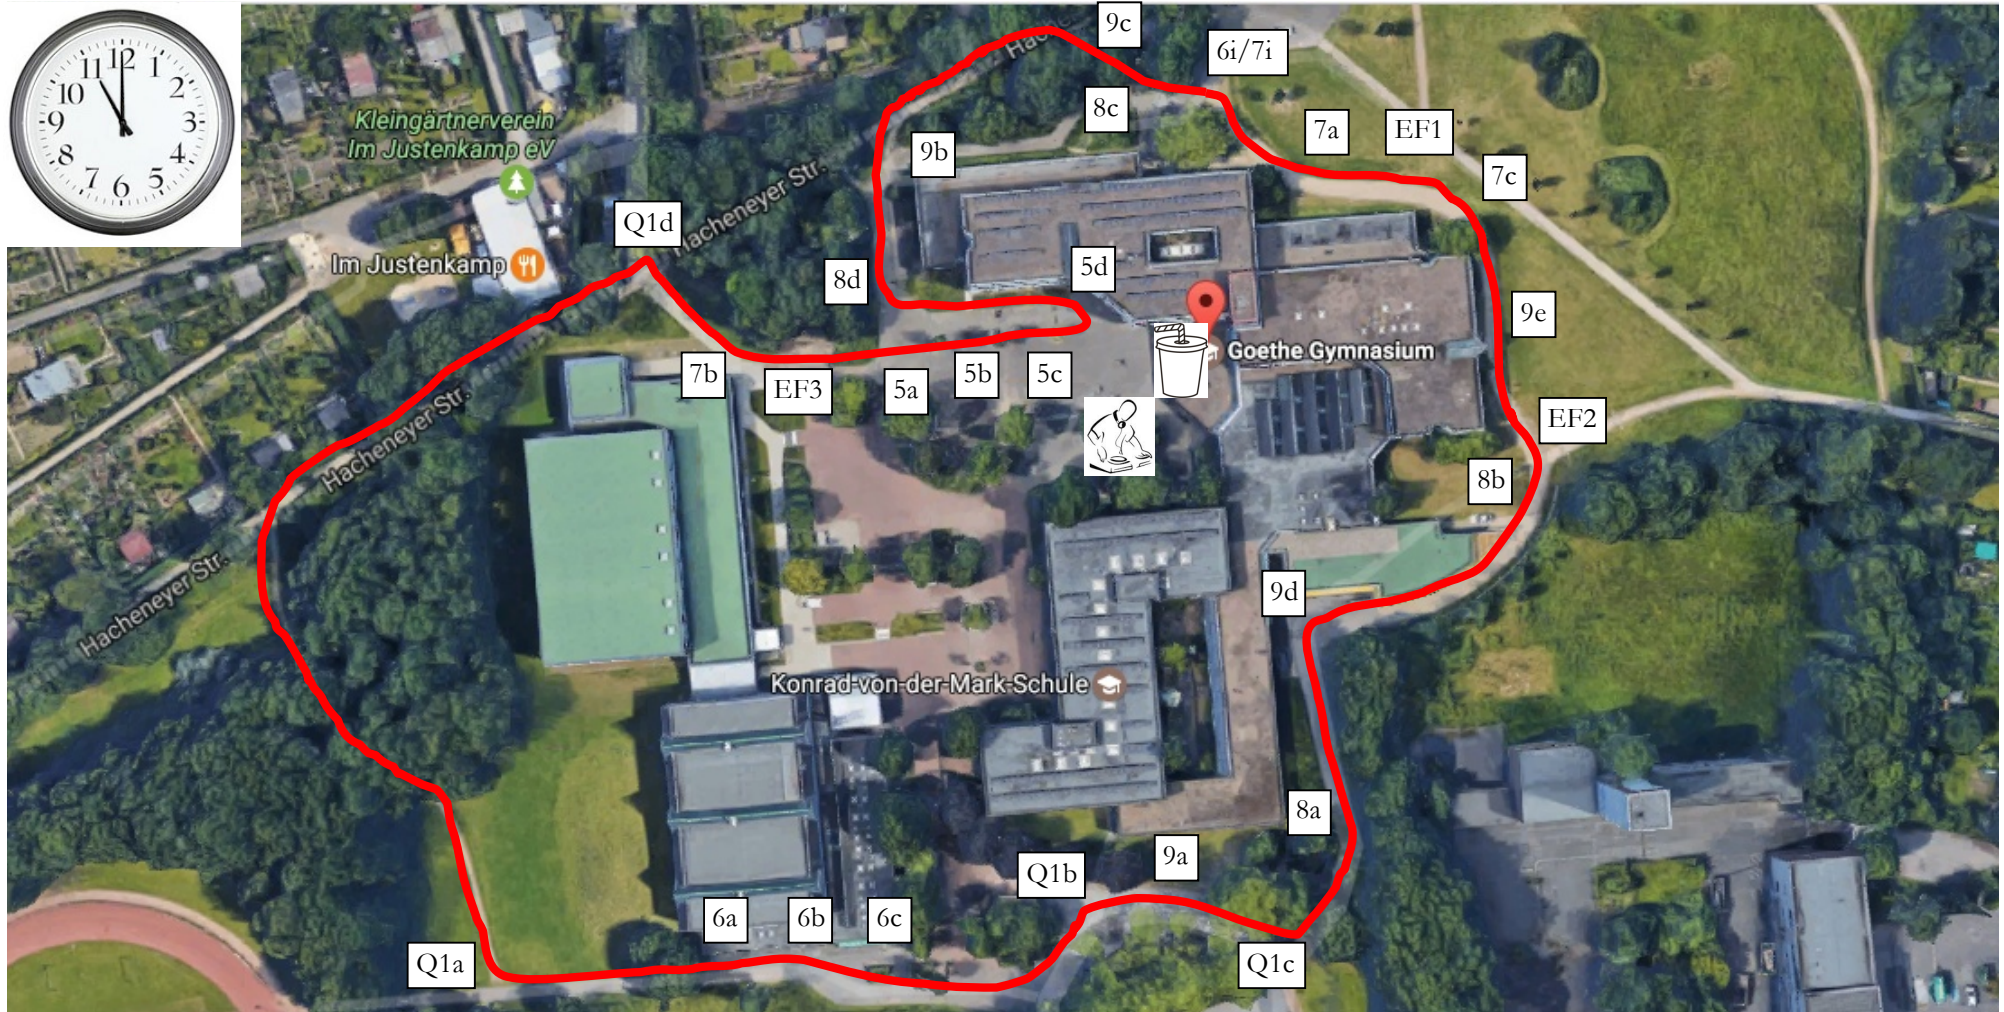

Strecke Sponsorenlauf mit Klassenstartpunkten

Organisation:

Es gibt keinen offiziellen Startschuss.

Jede Klasse startet gegen **11Uhr** an ihrem eigenen Startpunkt, zählt die Runden und schafft gemeinschaftlich 150 Kilometer!

Viel Freude, #Goethe läuft